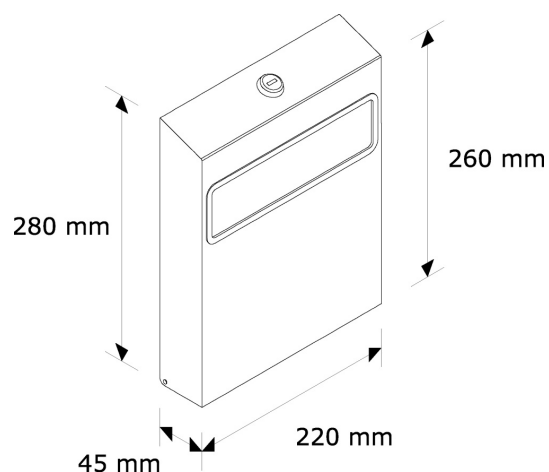

Zásobník na hygienické papírové podložky na toaletu - matný

symbol: GP1S

popis:

- obsah do 100 ks papírových podložek
- uzamykatelný na klíč

Parametry:

šířka: 21,5 cm

výška: 28 cm

hloubka: 5,5 cm