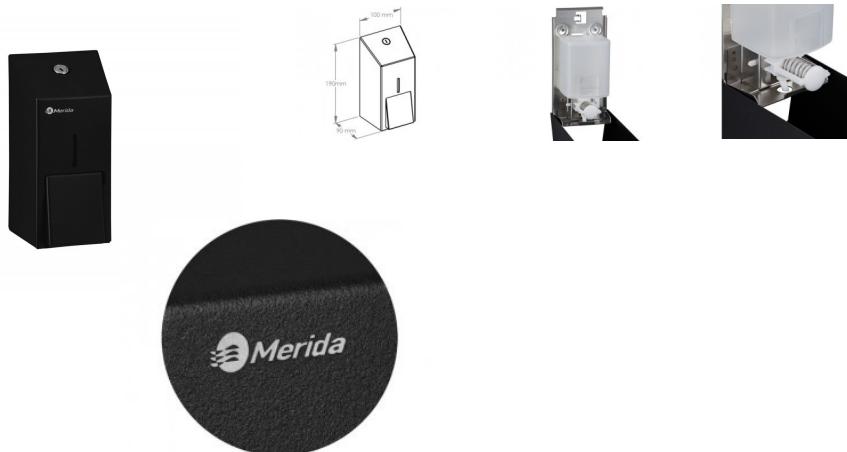

Dávkovač tekutého mýdla STELLA černá 0,4l

Kód produktu: **DSC102**

Popis produktu

- mýdlo doplňováno z kanystru
- objem nádržky 400 ml
- snadno vyjímatelná pumpička a nádržka na mýdlo pro čištění
- zajištěno odolným ocelovým cylindrickým zámkem
- zámek v jedné rovině s povrchem zařízení
- boční spoje svařené a broušen
- neviditelné pant

Parametry

výška:	19 cm
šířka:	10 cm
hloubka:	9 cm
objem:	400 ml
Barva:	černá
Materiál:	černý nerez
Požadované vlastnosti:	uzamykatelné, na tekuté mýdlo
Umístění:	na stěnu
Instalace:	vrtání

URL produktu

<https://www.merida.cz/15671-davkovac-tekuteho-mydla-stella-cerna-04l.html>