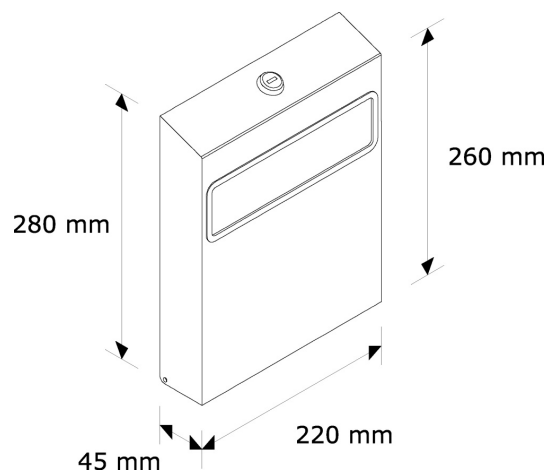

Zásobník na hygienické papírové podložky na toaletu - lesklý

symbol: GP1C

popis:

- obsah do 100 ks papírových podložek

- uzamykatelný na klíč

Parametry:

šířka: 22 cm

výška: 28 cm

hloubka: 4,5 cm

Vyhrazujeme si právo změny