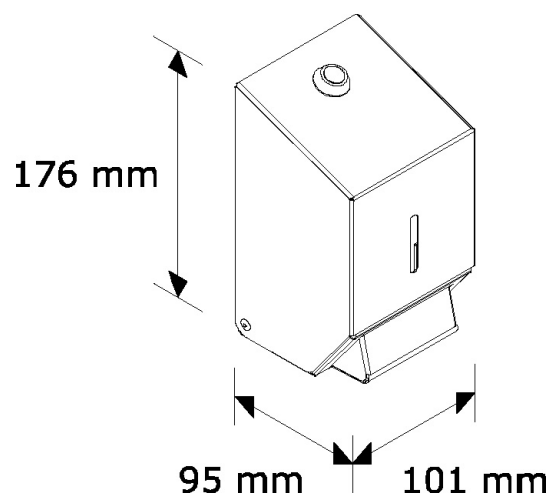

Dávkovač mýdla svislý lesklý - 0,5 l

symbol: D27C

popis:

- objem nádržky 0,5 litru
- mýdlo doplňované z kanystru
- okénko na kontrolu hladiny mýdla
- uzamykatelný na klíč

Parametry:

šířka: 10 cm

výška: 18 cm

hloubka: 9,5 cm

Vyhrazujeme si právo změny