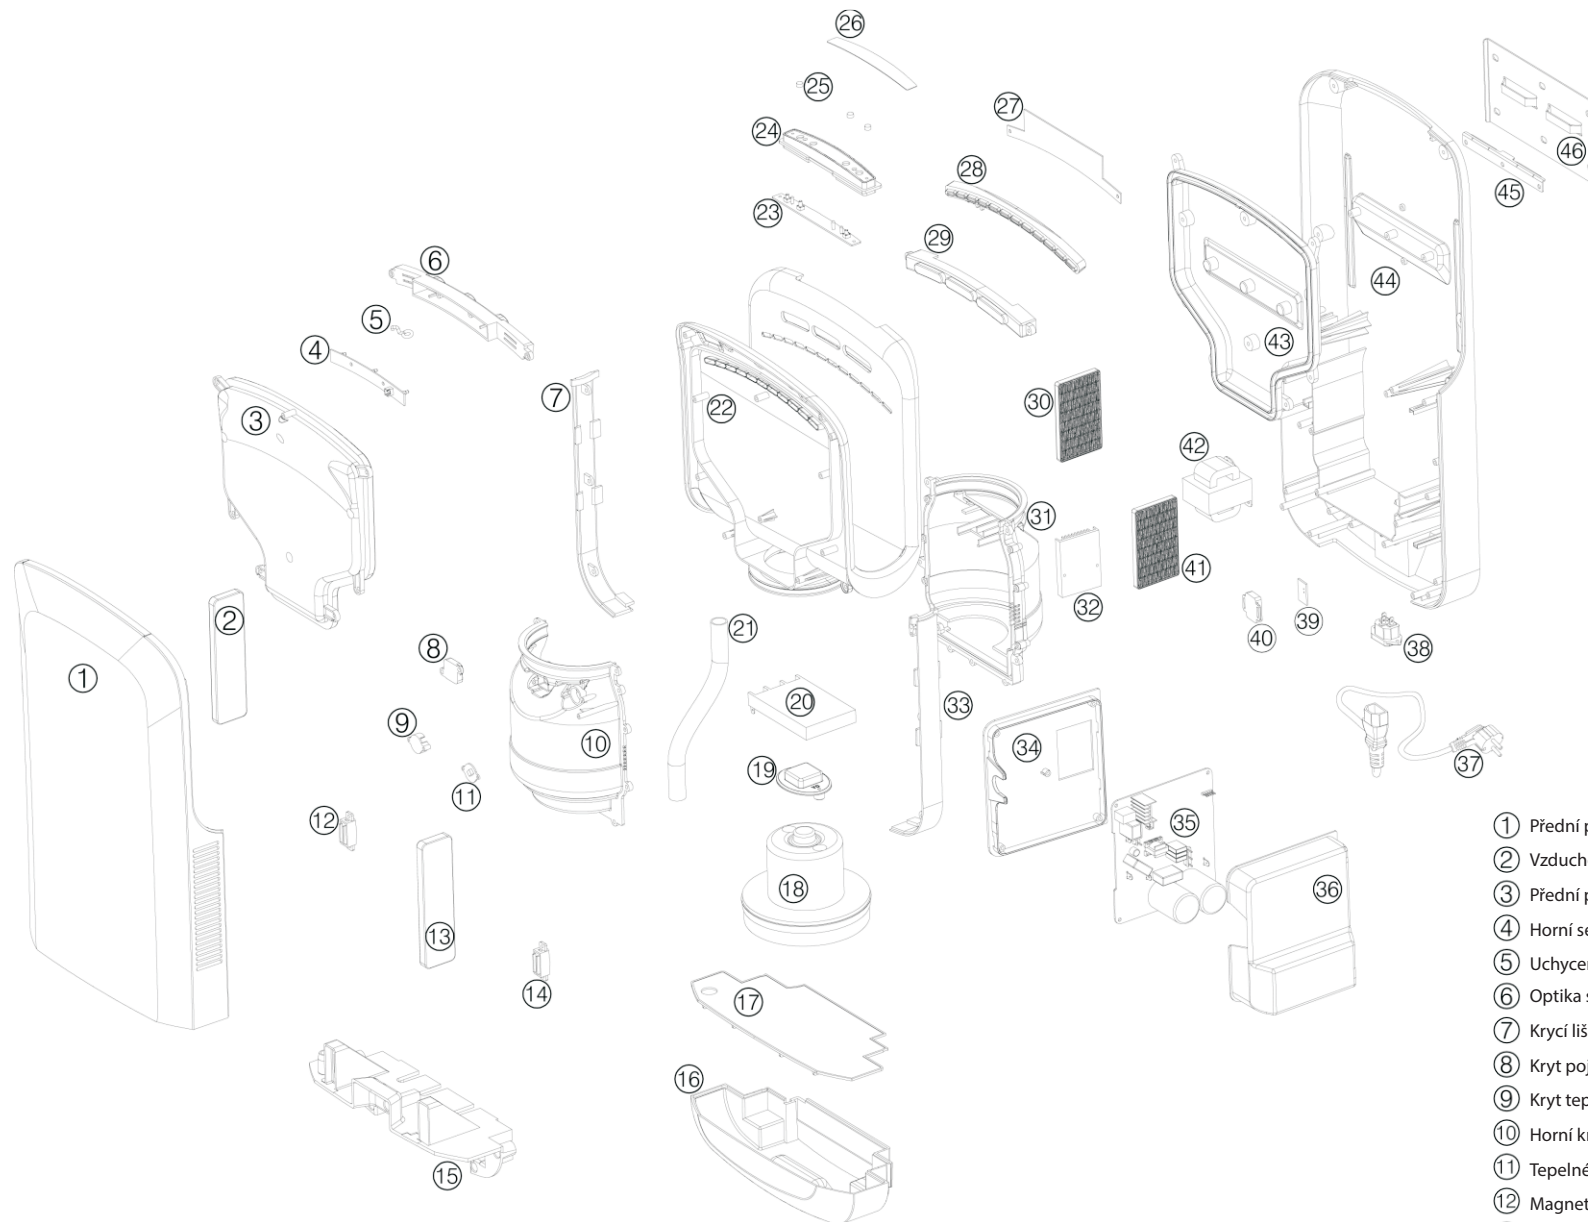

Jet Dryer

## TRYSKOVÝ VYSOUŠEČ - SLIM

Rozkres částí a seznam náhradních dílů

- |    |                             |
|----|-----------------------------|
| 15 | Základna                    |
| 16 | Odkapová nádobka            |
| 17 | Kryt odkapové nádobky       |
| 18 | Motor                       |
| 19 | Kryt motoru                 |
| 20 | Topné těleso                |
| 21 | Odkapová trubice            |
| 22 | Odkapový plast U            |
| 23 | Deska s tlačítky            |
| 24 | Uchytení desky s tlačítky   |
| 25 | Gumová tlačítka             |
| 26 | Označení tlačítek           |
| 27 | Spodní sensor               |
| 28 | Výdech vzduchu zadní        |
| 29 | Optika osvětlení            |
| 30 | Vonná cartridge             |
| 31 | Dolní kryt průduchu vzduchu |
| 32 | Chladič PCB                 |
| 33 | Krycí lišta pravá           |
| 34 | Kryt PCB                    |
| 35 | Hlavní PCB                  |
| 36 | Základna PCB                |
| 37 | Síťová šňůra                |
| 38 | Zásuvka                     |
| 39 | Sensor hladiny vody         |
| 40 | Držák sensoru hladiny vody  |
| 41 | Vonná cartridge             |
| 42 | Zdroj napětí                |
| 43 | Zadní panel s tryskami      |
| 44 | Zadní panel                 |
| 45 | Závěsná lišta               |
| 46 | Instalační panel            |
| 1  | Přední panel                |
| 2  | Vzduchový filter            |
| 3  | Přední panel s tryskami     |
| 4  | Horní sensor                |
| 5  | Uchytení horního sensoru    |
| 6  | Optika sensorů              |
| 7  | Krycí lišta levá            |
| 8  | Kryt pojistky               |
| 9  | Kryt tepelného čidla        |
| 10 | Horní kryt průchodu vzduchu |
| 11 | Tepelné čidlo               |
| 12 | Magnet                      |
| 13 | Vzduchový filter            |
| 14 | Magnet                      |